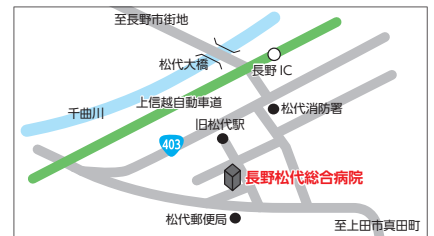

更級医師会の医師・千曲医師会の医師

※交代で対応

平日/午後7時～午後10時30分

病院の医師(救急科医師)

午後7時～翌朝6時

▶ 厚生連長野松代総合病院 急病センター

診療科目 内科・小児科系

所 松代町松代183

☎278-2031

協力医師(長野市・千曲市の開業医)

※交代で対応

平日(月に6回) /

午後7時～午後10時30分

病院の医師

午後7時～翌朝6時

(広告)